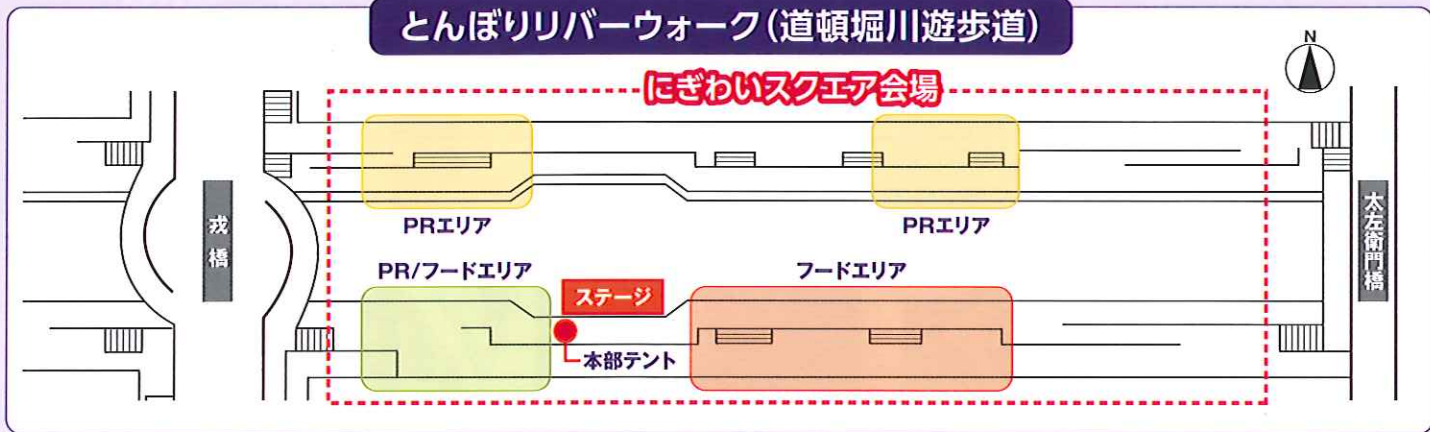

Red Pumps BIGBAND

河内ロピカルジャズオーケストラ

Orange Note ☆ Jazz Orchestra

とんぼりリバーウォーク(道頓堀川遊歩道)

主催: (一社)大阪活性化事業実行委員会/大阪市中央区役所

協力: 坐摩神社/いっとこミナミ実行委員会/本松海運(株)/戎橋筋商店街振興組合/Mプロジェクト実行委員会/大阪市高速電気軌道(株)/(一財)大阪市コミュニティ協会中央区支部協議会/大阪市中央区商店会連合会/大阪商工会議所/大阪地下街(株)/(一社)大阪陶業協会/大阪府陶磁器商業協同組合/(公財)大阪ユースホステル協会/錦森宮/上方文化講座実行委員会/NPO法人 関西演芸推進協議会/キリンビール(株)/クラーク記念国際高等学校(株)クンテブ/高津宮/CoCoネットちゅうおう/御堂神社/サウスイーストアジアコミュニティ協会/産経新聞大阪地方協力本部/滋慶学園グループ/地蔵盆千日供養実行委員会/心斎橋筋商店街振興組合/真宗大谷派難波別院(南御堂)/少彦名神社/精華地域活動協議会/精華連合振興可会/世界盆おどり連盟/千日前1丁目振興可会/千日前商店街振興組合/千日前道員屋筋商店街振興組合/せんば鎮守の杜芸術祭実行委員会/船場まつり推進協議会/相愛大学/相互タクシー(株)/宗右衛門町商店街振興組合/玉造稲荷神社/玉造校下社会福祉協議会/中央区青年団体協議会/(社)福大阪市中央区社会福祉協議会/中央区フイラン/ロビー懇談会/中央区民まつり実行委員会/南海電気鉄道(株)/南地中筋商店街振興組合/舞波神社/舞波センター街商店街振興組合/委員会/道頓堀商店会/NPO法人 道頓堀水辺地権者会/中大江地域活動協議会/中大江校下社会福祉協議会/南海電気鉄道(株)/南地中筋商店街振興組合/舞波神社/舞波センター街商店街振興組合/法善寺会/法善寺横丁まつり実行委員会/本願寺津村別院 北御堂/御津宮(御津八幡宮)/南賢察署/ミナまち育てネットワーク/レトロ倉庫実行委員会/レトロ倉庫事務局(五十音順)

特別協力: 鳥取県/鳥取県西部地域活性化協会/(一社)山陰インバウンド機構/北栄町・北栄町観光協会・北栄町商工会女性部/とっとり花回廊/徳島県/(公社)徳島県物産協会